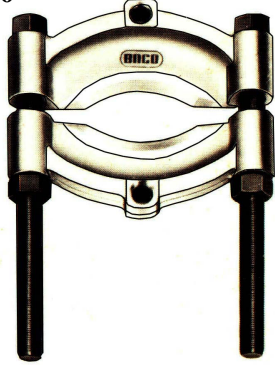

60

เหล็กดูดลูกปืนแบบงานพร้อมขา "BUCO"

รหัสสินค้า	เบอร์	ขนาด	เบอร์งาน + เบอร์ขา	ชุดละ	ใช้กับขนาด	kg
BUCOSET0	0	60 mm.	60/0 + B62/0		5 – 60 mm	0,5
BUCOSET1	1	75 mm.	60/1 + B62/1		12 – 75 mm	0,9
BUCOSET2	2	115 mm.	60/2 + B62/2		22 – 115 mm	1,8
BUCOSET3	3	155 mm.	60/3 + B62/3		30 – 155 mm	4,5
BUCOSET4	4	200 mm.	60/4 + B62/4		30 – 200 mm	6,0

B62

เบอร์	A	B	mm	mm	kg
B62/0	14 × 160	10 × 150	45-110	110	0,9
B62/1	14 × 175	10 × 150	55-140	155	1,3
B62/2	21 × 240	14 × 250	60-215	200	3,4
B62/3	21 × 250	20 × 350	85-295	315	6,0
B62/4	26 × 300	20 × 350	120-350	305	8,5

16

วิธีใช้

เหล็กดูดขาเลื่อนดูดใน/ดูดนอก "BUCO"

รหัสสินค้า	เบอร์	ราคา	ขนาด	mm	mm	mm	kg
BUCO162	16/2		6 ½"	50 – 160mm	150mm	105 – 220mm	2,8
BUCO1621	16/2A		8"	60 – 200mm	150mm	120 – 270mm	3,2
BUCO163	16/3		10"	80 – 250mm	200mm	160 – 330mm	6,7
BUCO1631	16/3A		14"	80 – 350mm	200mm	160 – 420mm	8,0

☞ 16/2, 16/2A สามารถใช้กับขา KUKKO No. 2-300-P และ 16/3, 16/3A สามารถใช้ขา KUKKO No. 3-300-P, 3-400-P

ขาเหล็กดูดยาวสำหรับดูดลึก "KUKKO"

รหัสสินค้า	เบอร์	ใช้กับรุ่น	คู่ละ	ดูดลึก		kg
KUK110	2 – 300 – P	20/2, 20/20		12"	300 mm	2,00
KUK111	3 – 300 – P	20/3, 20/30		12"	300 mm	3,80
KUK112	3 – 400 – P	20/4		16"	400 mm	5,30

www.boriphat.com

ราคานี้ยังไม่รวมภาษีมูลค่าเพิ่ม

ราคาอาจเปลี่ยนแปลงได้โดยมิต้องแจ้งล่วงหน้า