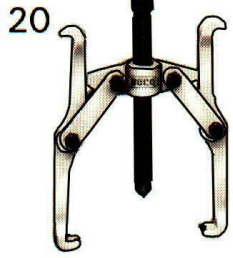

# BUCO

## เหล็กดัดมู่เต้ 2 ขา “BUCO” (ขนาด 2 ด้าน)

รหัสสินค้า	เบอร์	ขา	ขนาด	ตัวละ	เพล่า mm	 mm	 mm	 kg
BUCO206	20/1	2 ขา	6”		14×150	20-150	80	0,6
BUCO208	20/2	2 ขา	8”		18×215	40-200	130	1,6

## เหล็กดัดมู่เต้ 3 ขา “BUCO” (ขนาด 2 ด้าน)

รหัสสินค้า	เบอร์	ขา	ขนาด	ตัวละ	เพล่า mm	 mm	 mm	 kg
BUCO306	21/1	3 ขา	6”		14×150	20-150	80	0,8
BUCO308	21/2	3 ขา	8”		18×215	40-200	130	2,2

## เหล็กดัดมู่เต้ 2 ขา “BUCO” (ขนาดเล็ก)

รหัสสินค้า	เบอร์	ขา	ขนาด	ตัวละ	เพล่า mm	 mm	 mm	 kg
BUCO204	22/01	2 ขา	4”		10×122	15-85	85	0,3
BUCO209	22/2	2 ขา	9.1/8”		18×245	35-230	220	2,1
BUCO212	22/3	2 ขา	12”		23×320	50-300	270	4,5
BUCO216	22/4	2 ขา	16”		23×320	50-400	400	6,5
BUCO220	22/5	2 ขา	20”		23×320	50-500	500	7,4
BUCO226	22/6	2 ขา	26”		30×420	55-650	500	13,0