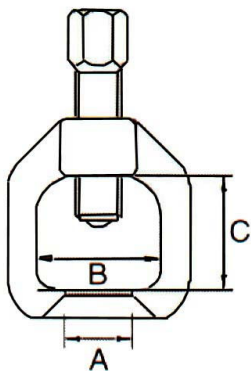

รหัสสินค้า	เบอร์	ขา	ขนาด	ตัวละ	เพล่า mm	mm	mm	kg
BUCO304	23/01	3 ขา	4”		10×122	15-85	85	0,5
BUCO307	23/1	3 ขา	6.1/2”		14×165	20-165	145	1,0
BUCO309	23/2	3 ขา	9.1/8”		18×245	35-230	220	2,7
BUCO312	23/3	3 ขา	12”		23×320	50-300	270	6,0
BUCO316	23/4	3 ขา	16”		23×320	50-400	400	7,8
BUCO320	23/5	3 ขา	20”		23×320	50-500	500	10,5
BUCO326	23/6	3 ขา	26”		30×420	55-650	500	17,5

180