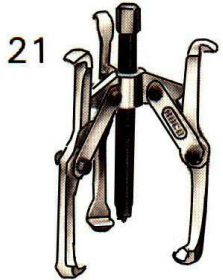

## เหล็กดัดมู่เต้ 2 ขา “BUCO” (ขนาด 2 ด้าน)

รหัสสินค้า	เบอร์	ขา	ขนาด	ตัวละ	เพล่า mm	 mm	 mm	 kg
BUCO206	20/1	2 ขา	6”		14×150	20-150	80	0,6
BUCO208	20/2	2 ขา	8”		18×215	40-200	130	1,6

## เหล็กดัดมู่เต้ 3 ขา “BUCO” (ขนาด 2 ด้าน)

รหัสสินค้า	เบอร์	ขา	ขนาด	ตัวละ	เพล่า mm	 mm	 mm	 kg
BUCO306	21/1	3 ขา	6”		14×150	20-150	80	0,8
BUCO308	21/2	3 ขา	8”		18×215	40-200	130	2,2

### เหล็กดูดรูในชุด 6 ตัวชุด “BUCO”

ขนาดดูดได้ 8 – 46 mm				
เบอร์	1 ชุดประกอบด้วย (พร้อมกล่องเหล็ก)		kg	ชุดละ
50/K1	เหล็กดูดลูกปืนรูใน (6 ขนาด)	เบอร์ 50/0 – 50/5	4,5	
	ขาเหล็กดูดลูกปืน (2 ขนาด)	เบอร์ 55/1 + 55/2		

### ขาเหล็กดูดยาวสำหรับดูดลึก "KUKKO"

รหัสสินค้า	เบอร์	ใช้กับรุ่น	คู่ละ	ดูดลึก		kg
KUK110	2 – 300 – P	20/2, 20/20		12"	300 mm	2,00
KUK111	3 – 300 – P	20/3, 20/30		12"	300 mm	3,80
KUK112	3 – 400 – P	20/4		16"	400 mm	5,30