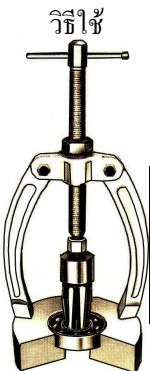

เบอร์	50/02	50/01	50/0	50/1	50/2	50/3	50/4	50/5	50/6	50/7
ขนาด mm	5-6	6-8	8-12	12-16	16-20	20-27	27-36	36-46	46-58	58-70
ตัวละ