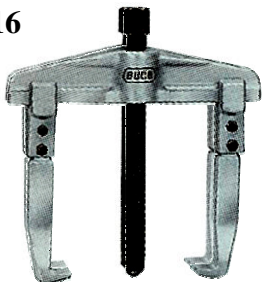

60

เหล็กดูดลูกปืนแบบงานพร้อมขา "BUCO"

รหัสสินค้า	เบอร์	ขนาด	เบอร์งาน + เบอร์ขา	ชุดละ	ใช้กับขนาด	kg
BUCOSET0	0	60 mm.	60/0 + B62/0		5 – 60 mm	0,5
BUCOSET1	1	75 mm.	60/1 + B62/1		12 – 75 mm	0,9
BUCOSET2	2	115 mm.	60/2 + B62/2		22 – 115 mm	1,8
BUCOSET3	3	155 mm.	60/3 + B62/3		30 – 155 mm	4,5
BUCOSET4	4	200 mm.	60/4 + B62/4		30 – 200 mm	6,0

B62

เบอร์	A	B	mm	mm	kg
B62/0	14 × 160	10 × 150	45-110	110	0,9
B62/1	14 × 175	10 × 150	55-140	155	1,3
B62/2	21 × 240	14 × 250	60-215	200	3,4
B62/3	21 × 250	20 × 350	85-295	315	6,0
B62/4	26 × 300	20 × 350	120-350	305	8,5

16

วิธีใช้

เหล็กดูดขาเลื่อนดูดใน/ดูดนอก "BUCO"

รหัสสินค้า	เบอร์	ราคา	ขนาด	mm	mm	mm	kg
BUCO162	16/2		6 ½"	50 – 160mm	150mm	105 – 220mm	2,8
BUCO1621	16/2A		8"	60 – 200mm	150mm	120 – 270mm	3,2
BUCO163	16/3		10"	80 – 250mm	200mm	160 – 330mm	6,7
BUCO1631	16/3A		14"	80 – 350mm	200mm	160 – 420mm	8,0

☞ 16/2, 16/2A สามารถใช้กับขา KUKKO No. 2-300-P และ 16/3, 16/3A สามารถใช้ขา KUKKO No. 3-300-P, 3-400-P

ขาเหล็กดูดยาวสำหรับดูดลึก "KUKKO"

รหัสสินค้า	เบอร์	ใช้กับรุ่น	คู่ละ	ดูดลึก		kg
KUK110	2 – 300 – P	20/2, 20/20		12"	300 mm	2,00
KUK111	3 – 300 – P	20/3, 20/30		12"	300 mm	3,80
KUK112	3 – 400 – P	20/4		16"	400 mm	5,30

www.boriphat.com

ราคานี้ยังไม่รวมภาษีมูลค่าเพิ่ม

ราคาอาจเปลี่ยนแปลงได้โดยมิต้องแจ้งล่วงหน้า