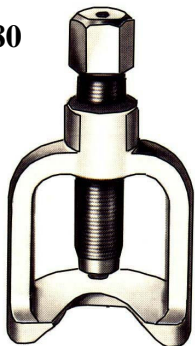

รหัสสินค้า	เบอร์	ขา	ขนาด	ตัวละ	เพล่า mm	mm	mm	kg
BUCO304	23/01	3 ขา	4”		10×122	15-85	85	0,5
BUCO307	23/1	3 ขา	6.1/2”		14×165	20-165	145	1,0
BUCO309	23/2	3 ขา	9.1/8”		18×245	35-230	220	2,7
BUCO312	23/3	3 ขา	12”		23×320	50-300	270	6,0
BUCO316	23/4	3 ขา	16”		23×320	50-400	400	7,8
BUCO320	23/5	3 ขา	20”		23×320	50-500	500	10,5
BUCO326	23/6	3 ขา	26”		30×420	55-650	500	17,5

180