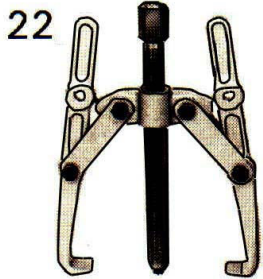

## เหล็กดัดมู่เต้ 2 ขา “BUCO” (ขนาด 2 ด้าน)

รหัสสินค้า	เบอร์	ขา	ขนาด	ตัวละ	เพล่า mm	 mm	 mm	 kg
BUCO206	20/1	2 ขา	6”		14×150	20-150	80	0,6
BUCO208	20/2	2 ขา	8”		18×215	40-200	130	1,6

## เหล็กดัดมู่เต้ 3 ขา “BUCO” (ขนาด 2 ด้าน)

รหัสสินค้า	เบอร์	ขา	ขนาด	ตัวละ	เพล่า mm	 mm	 mm	 kg
BUCO306	21/1	3 ขา	6”		14×150	20-150	80	0,8
BUCO308	21/2	3 ขา	8”		18×215	40-200	130	2,2

## เหล็กดัดมู่เต้ 2 ขา “BUCO” (ขนาดเล็ก)

รหัสสินค้า	เบอร์	ขา	ขนาด	ตัวละ	เพล่า mm	 mm	 mm	 kg
BUCO204	22/01	2 ขา	4”		10×122	15-85	85	0,3
BUCO209	22/2	2 ขา	9.1/8”		18×245	35-230	220	2,1
BUCO212	22/3	2 ขา	12”		23×320	50-300	270	4,5
BUCO216	22/4	2 ขา	16”		23×320	50-400	400	6,5
BUCO220	22/5	2 ขา	20”		23×320	50-500	500	7,4
BUCO226	22/6	2 ขา	26”		30×420	55-650	500	13,0

## เหล็กดัดมู่เต้ 3 ขา “BUCO” (ขนาดเล็ก)

รหัสสินค้า	เบอร์	ขา	ขนาด	ตัวละ	เพล่า mm	 mm	 mm	 kg
BUCO304	23/01	3 ขา	4”		10×122	15-85	85	0,5
BUCO307	23/1	3 ขา	6.1/2”		14×165	20-165	145	1,0
BUCO309	23/2	3 ขา	9.1/8”		18×245	35-230	220	2,7
BUCO312	23/3	3 ขา	12”		23×320	50-300	270	6,0
BUCO316	23/4	3 ขา	16”		23×320	50-400	400	7,8
BUCO320	23/5	3 ขา	20”		23×320	50-500	500	10,5
BUCO326	23/6	3 ขา	26”		30×420	55-650	500	17,5