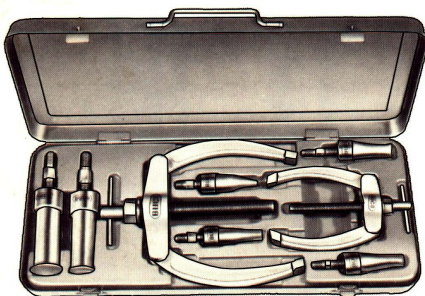

รหัสสินค้า	เบอร์	ใช้กับ	ขนาด	ตัวละ
BUCO551	55/1	No. 50/02 – 50/3	5 – 27 mm	
BUCO552	55/2	No. 50/4 – 50/7	27 – 70 mm	

50/K1