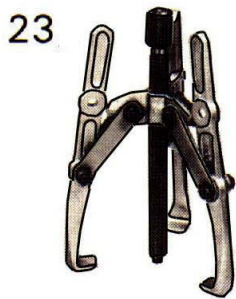

## เหล็กดัดมู่เต้ 2 ขา “BUCO” (ขนาด 2 ด้าน)

รหัสสินค้า	เบอร์	ขา	ขนาด	ตัวละ	เพล่า mm	 mm	 mm	 kg
BUCO206	20/1	2 ขา	6”		14×150	20-150	80	0,6
BUCO208	20/2	2 ขา	8”		18×215	40-200	130	1,6

## เหล็กดัดมู่เต้ 3 ขา “BUCO” (ขนาด 2 ด้าน)

รหัสสินค้า	เบอร์	ขา	ขนาด	ตัวละ	เพล่า mm	 mm	 mm	 kg
BUCO306	21/1	3 ขา	6”		14×150	20-150	80	0,8
BUCO308	21/2	3 ขา	8”		18×215	40-200	130	2,2

## เหล็กดัดมู่เต้ 2 ขา “BUCO” (ขนาดเล็ก)

รหัสสินค้า	เบอร์	ขา	ขนาด	ตัวละ	เพล่า mm	 mm	 mm	 kg
BUCO204	22/01	2 ขา	4”		10×122	15-85	85	0,3
BUCO209	22/2	2 ขา	9.1/8”		18×245	35-230	220	2,1
BUCO212	22/3	2 ขา	12”		23×320	50-300	270	4,5
BUCO216	22/4	2 ขา	16”		23×320	50-400	400	6,5
BUCO220	22/5	2 ขา	20”		23×320	50-500	500	7,4
BUCO226	22/6	2 ขา	26”		30×420	55-650	500	13,0

## เหล็กดัดมู่เต้ 3 ขา “BUCO” (ขนาดเล็ก)

รหัสสินค้า	เบอร์	ขา	ขนาด	ตัวละ	เพล่า mm	 mm	 mm	 kg
BUCO304	23/01	3 ขา	4”		10×122	15-85	85	0,5
BUCO307	23/1	3 ขา	6.1/2”		14×165	20-165	145	1,0
BUCO309	23/2	3 ขา	9.1/8”		18×245	35-230	220	2,7
BUCO312	23/3	3 ขา	12”		23×320	50-300	270	6,0
BUCO316	23/4	3 ขา	16”		23×320	50-400	400	7,8
BUCO320	23/5	3 ขา	20”		23×320	50-500	500	10,5
BUCO326	23/6	3 ขา	26”		30×420	55-650	500	17,5